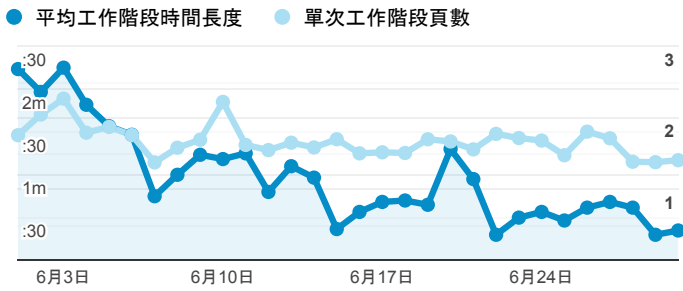

報表01_訪客

2019年6月1日 - 2019年6月30日

所有使用者
100.00% 個工作階段

平均造訪停留時間和單次造訪頁數

造訪地圖

跳出率和平均造訪停留時間

造訪 (依瀏覽器分組)

造訪和不重複訪客

造訪和新造訪率 (依 行動裝置資訊 分組)

造訪和新造訪

造訪 (依 裝置類別 分組)

desktop mobile tablet

造訪 (依語言分組)

語言 工作階段

zh-tw	5,937
en-us	582
zh-cn	142
en-gb	40
ja-jp	29
vi-vn	18
en	15
zh-hk	14
ja	11
zh	9