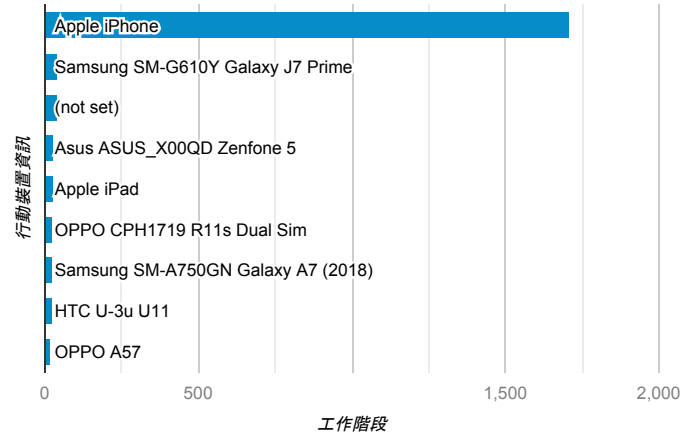

造訪和新造訪率 (依 行動裝置資訊 分組)