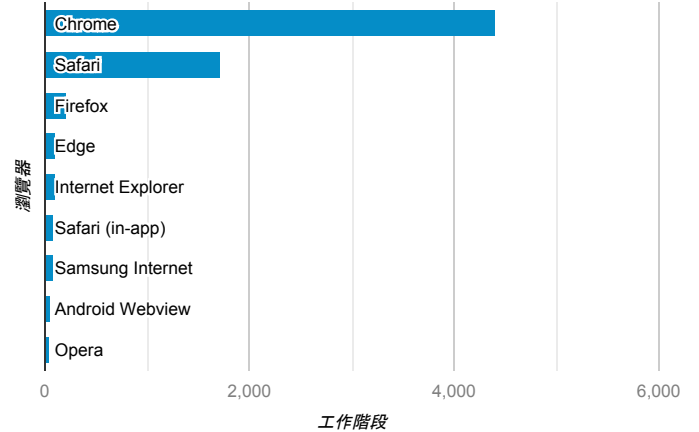

報表01_訪客

2019年6月1日 - 2019年6月30日

所有使用者
100.00% 個工作階段

平均造訪停留時間和單次造訪頁數

造訪地圖

跳出率和平均造訪停留時間

造訪 (依瀏覽器分組)

造訪和不重複訪客