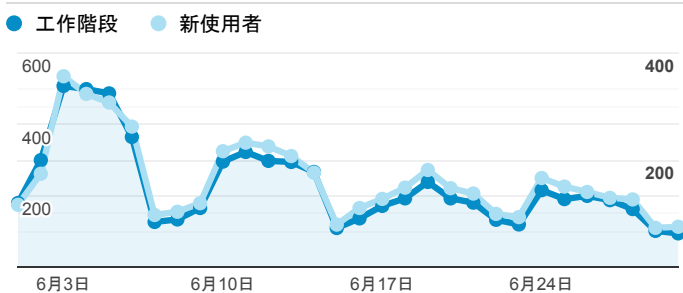

報表01_訪客

2019年6月1日 - 2019年6月30日

所有使用者
100.00% 個工作階段

平均造訪停留時間和單次造訪頁數

造訪地圖

跳出率和平均造訪停留時間

造訪 (依瀏覽器分組)

造訪和不重複訪客

造訪和新造訪率 (依 行動裝置資訊 分組)

造訪和新造訪

造訪 (依 裝置類別 分組)

desktop mobile tablet

造訪 (依語言分組)

語言 工作階段

zh-tw	5,937
en-us	582
zh-cn	142
en-gb	40
ja-jp	29
vi-vn	18
en	15
zh-hk	14
ja	11
zh	9