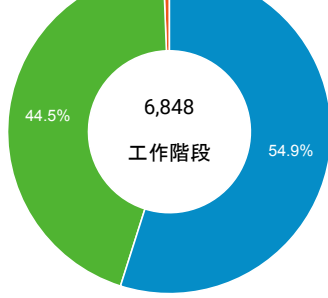

造訪和新造訪率 (依 行動裝置資訊 分組)

造訪和新造訪

造訪 (依 裝置類別 分組)

desktop mobile tablet

造訪 (依語言分組)

語言 工作階段

zh-tw	5,937
en-us	582
zh-cn	142
en-gb	40
ja-jp	29
vi-vn	18
en	15
zh-hk	14
ja	11
zh	9