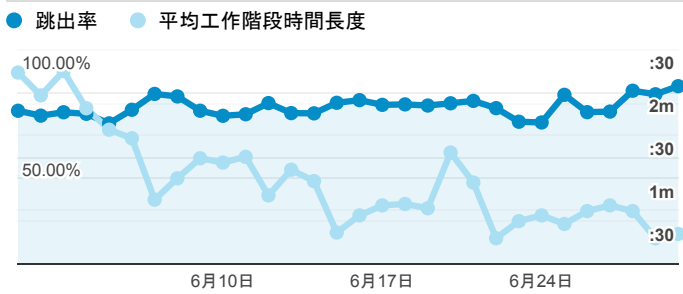

報表01_訪客

2019年6月1日 - 2019年6月30日

所有使用者
100.00% 個工作階段

平均造訪停留時間和單次造訪頁數

造訪地圖

跳出率和平均造訪停留時間

造訪 (依瀏覽器分組)

造訪和不重複訪客