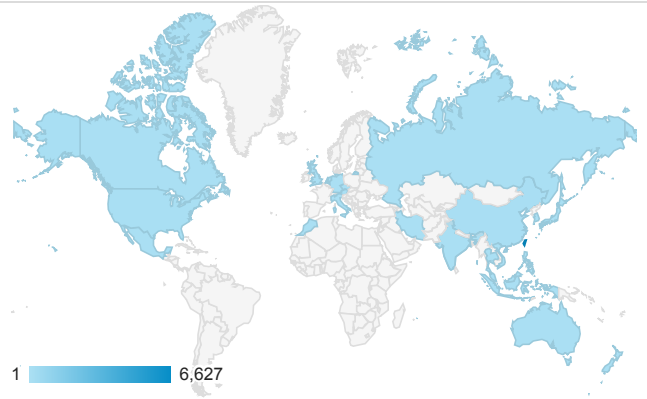

報表01_訪客

2019年6月1日 - 2019年6月30日

所有使用者
100.00% 個工作階段

平均造訪停留時間和單次造訪頁數

造訪地圖

跳出率和平均造訪停留時間

造訪 (依瀏覽器分組)

造訪和不重複訪客

造訪和新造訪率 (依 行動裝置資訊 分組)

造訪和新造訪

造訪 (依 裝置類別 分組)

desktop mobile tablet

造訪 (依語言分組)

語言 工作階段

zh-tw	5,937
en-us	582
zh-cn	142
en-gb	40
ja-jp	29
vi-vn	18
en	15
zh-hk	14
ja	11
zh	9